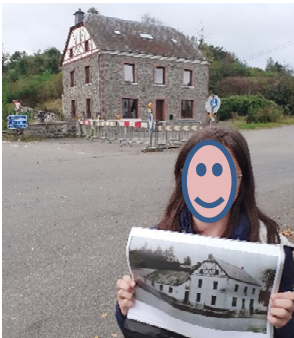

Animations de la MuFA à l'école communale de Ourthe (Gouvy) - octobre 2024

Au cours du mois d'octobre 2024, la MuFA a animé des activités histoire-géo, architecture et patrimoine dans l'école communale de Ourthe. Ces 4 animations se déroulaient en 2 temps : une visite de village basée en partie sur des cartes postales anciennes et puis, une exploitation en classe via des exercices et des ateliers.

Au total : 35 élèves de la 3ème à la 6ème primaires ont été sensibilisés. Voici quelques photos de ces visites et animations :

Comparaison de la situation actuelle vs cartes postales anciennes.

Datation de bâtiments et de monuments.

Identification des différentes parties d'une ferme traditionnelle.

Observation de l'évolution du village à partir de cartes anciennes (extrait carte Ferraris 1777) et de photos aériennes (extrait du géoportail walonmap).